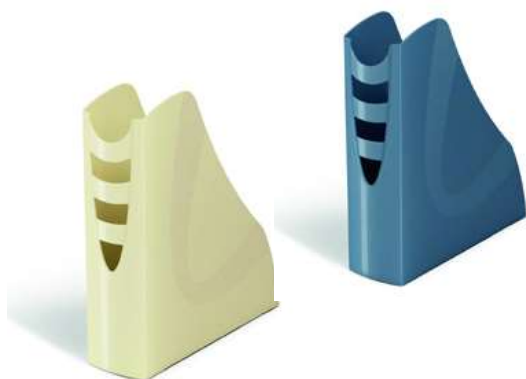

ARDA® Portariviste Vintage

Portariviste Vintage in resistente polipropilene. Dimensioni LxPxH: 7,5x26,6x27,8 cm.

Codice	Rif. Orig.	Colore	U.d.V.	Q.tà	Ord.Min.
128296	7118MI	avorio	PZ	1	1
128294	7118SU	azzurro	PZ	1	1
128295	7118CA	ocra	PZ	1	1