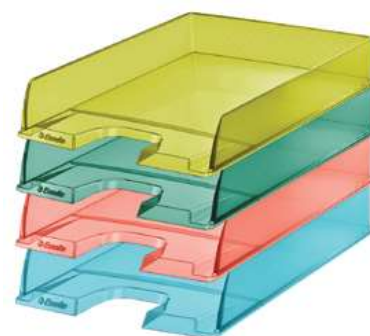

Esselte Vaschette portacorrispondenza Colour'Ice

Elegante vaschetta portadocumenti realizzata in plastica trasparente colorata proposta in una tonalità delicata per un look senza tempo. Si abbina perfettamente agli altri prodotti della gamma Colour'Ice. Ideale per contenere documenti in formato A4. Realizzata in plastica trasparente colorata. Dimensione LxPxH: 25,4x35x6,1 cm.

Codice	Rif. Orig.	Colore	U.d.V.	Q.tà	Ord.Min.
107941	626274	blu trasparente	PZ	1	10
107942	626275	verde trasparente	PZ	1	10