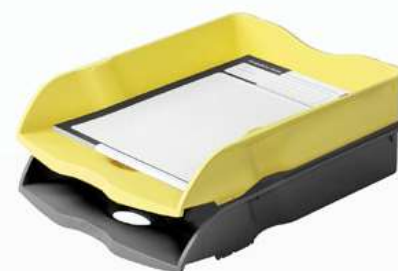

Vaschetta portacorrispondenza Re-LOOP

Porta corrispondenza Re-LOOP in PP di alta qualità dal design moderno ed innovativo. Per le scrivanie ed ambienti di lavoro moderni. Grande stabilità. Sovrapponibili, incastrabili per un basso volume di stoccaggio. Con largo incavo per un accesso ottimale ai documenti. La fronte leggermente inclinata del portacorrispondenza impedisce ai documenti di uscire. Perfettamente abbinabile con tutti i prodotti della serie Re-LOOP. Per formati di carta A4/C4. Made in Germany. Dimensioni LxPx H: 25,9x35,1x6,3 cm.

Codice	Rif. Orig.	Colore	U.d.V.	Q.tà	Ord.Min.
120377	10298-950	giallo limone	PZ	1	1
120376	10298-991	grigio scuro	PZ	1	1